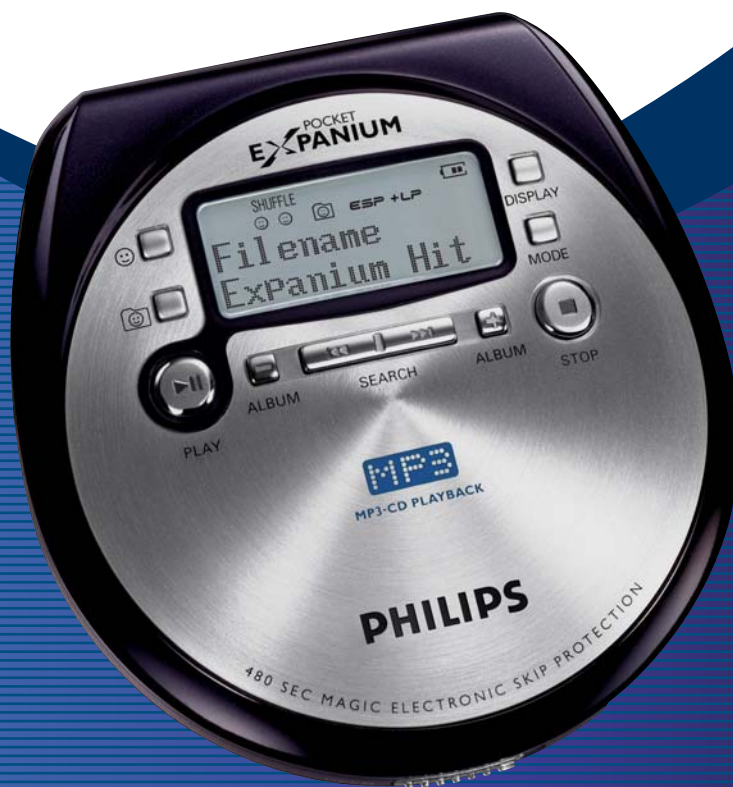

Let's make things better.

PHILIPS